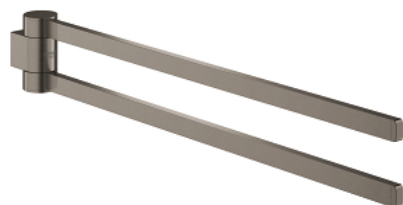

41 063 AL0 SELECTION SUPORT DE PROSOP, PIVOTEAZĂ

DESCRIEREA PRODUSULUI

- Colour: brushed hard graphite
- material: metal
- depth 441 mm (functional depth 400 mm)
- două brațe
- fixare de perete ascunsă
- finisaj GROHE Long-Life